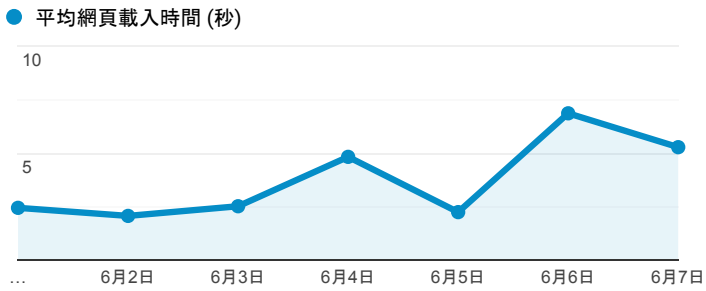

報表03\_內容

2020年6月1日 - 2020年6月7日

所有使用者  
100.00% 個工作階段

網頁載入平均需時 (秒)

瀏覽量 (依網頁分組)

網頁載入平均需時 (秒)和瀏覽量 (依 網頁 分組)

網頁	平均網頁載入時間 (秒)	網頁瀏覽量
/index_detail_share.aspx?id=3177F86E669DB908	11.75	1
/index_detail_share.aspx?id=DE50DAB64E227CDD	5.29	30
/index_detail.aspx?srv=3&category=14	3.72	50
/index_detail.aspx?srv=3&category=17	3.16	153
/index_detail.aspx?srv=3&category=23	3.13	63
/	3.07	1,039
/index_detail_share.cshhtml?id=C380FCDEE86D24B2	2.86	1
/index_detail.aspx?srv=3&category=10	2.36	81
/index_detail_share.aspx?id=C0495E04F37CE758	2.32	12
/index_detail_share.aspx?id=ADD657B0FDDE0C5E	1.90	2

造訪和新造訪率 (依 關鍵字 分組)

關鍵字	工作階段	新工作階段百分比
(not provided)	1,046	80.02%
幹部心得	2	100.00%
桌球觀賽心得	1	100.00%
擔任班級幹部心得	1	100.00%
amazon	1	100.00%

網頁載入平均需時 (秒) (依瀏覽器分組)

瀏覽器	平均網頁載入時間 (秒)
Samsung Internet	6.87
Edge	3.81
Chrome	3.25
Safari	2.35