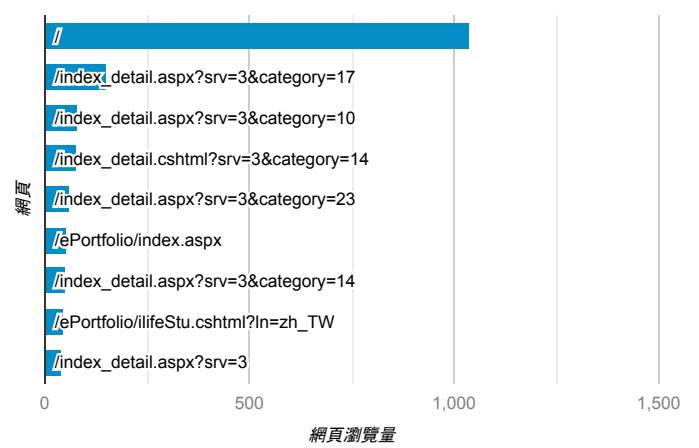

報表03\_內容

2020年6月1日 - 2020年6月7日

所有使用者  
100.00% 個工作階段

網頁載入平均需時 (秒)

瀏覽量 (依網頁分組)

網頁載入平均需時 (秒)和瀏覽量 (依 網頁 分組)

網頁	平均網頁載入時間 (秒)	網頁瀏覽量
/index_detail_share.aspx?id=3177F86E669DB908	11.75	1
/index_detail_share.aspx?id=DE50DAB64E227CDD	5.29	30
/index_detail.aspx?srv=3&category=14	3.72	50
/index_detail.aspx?srv=3&category=17	3.16	153
/index_detail.aspx?srv=3&category=23	3.13	63
/	3.07	1,039
/index_detail_share.cshhtml?id=C380FCDEE86D24B2	2.86	1
/index_detail.aspx?srv=3&category=10	2.36	81
/index_detail_share.aspx?id=C0495E04F37CE758	2.32	12
/index_detail_share.aspx?id=ADD657B0FDDE0C5E	1.90	2

造訪和新造訪率 (依 關鍵字 分組)

關鍵字	工作階段	新工作階段百分比
(not provided)	1,046	80.02%
幹部心得	2	100.00%
桌球觀賽心得	1	100.00%
擔任班級幹部心得	1	100.00%
amazon	1	100.00%

網頁載入平均需時 (秒) (依瀏覽器分組)

瀏覽器	平均網頁載入時間 (秒)
Samsung Internet	6.87
Edge	3.81
Chrome	3.25
Safari	2.35